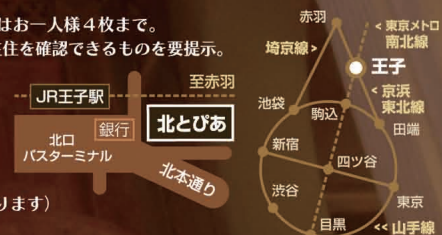

第97回 二期会オペラ研修所コンサート

OPERA INSTITUTE

レオンカヴァッロ作曲『道化師』より“大空を晴れやかに(鳥の歌)”
R.シュトラウス作曲『無口な女』より“音楽とはなんと美しいものだろう”
R.シュトラウス作曲『ナクソス島のアリアドネ』より“気分を直しましょう”...ほか
※やむを得ない事情により出演者、演目等が変更になる場合がございます

2020.

11/13

金 6:30 p.m. 開演 (5:30 p.m. 開場) 北とびあ さくらホール

全席指定 A席=3,000円・B席=2,000円 ※本公演は、座席を前後左右を空ける配席とする等、感染拡大防止対策を講じて開催いたします。

チケット発売
9/9(水)

北区民割引(東京都北区にお住まいの方) A席=2,700円・B席=1,800円

北区民割引取扱いは、ほくチケ(オンライン)または、北とびあ1階チケット売場(店頭販売)にて。割引での購入はお一人様4枚まで。
(オンライン)事前に「北区民」登録が必要です。登録までにお時間をいただきます。(店頭販売)保険証、免許証など北区在住を確認できるものを要提示。
※未就学児入場不可。

●チケットお取り扱い・お問い合わせ

・二期会チケットセンター：03-3796-1831(平日10:00~18:00/土曜10:00~15:00) www.nikikai.net

・ほくチケ(ほくとびあチケットオンライン) https://p-ticket.jp/kitabunka

・北とびあ1階チケット売場(窓口のみ) 10:00~20:00 ※臨時休館日 10:00~18:00、全館休館日は休業

※車椅子席をご希望の方は発売日以降公演一週間前までに(公財)北区文化振興財団(03-5390-1221)へご予約ください。(数に限りがあります)

●主催：公益財団法人 東京二期会 ●共催：公益財団法人 北区文化振興財団・東京都北区

ご来場のお客様へのお願い

新型コロナウイルス感染防止のため、マスクの着用、手指の消毒にご協力ください。
熱のある方(37.5℃以上目安)、体調に不安のある方のご来場はお断りいたします。

〒114-8503 北区王子1-11-1

JR京浜東北線王子駅北口/東京メトロ南北線王子駅
下車徒歩2分